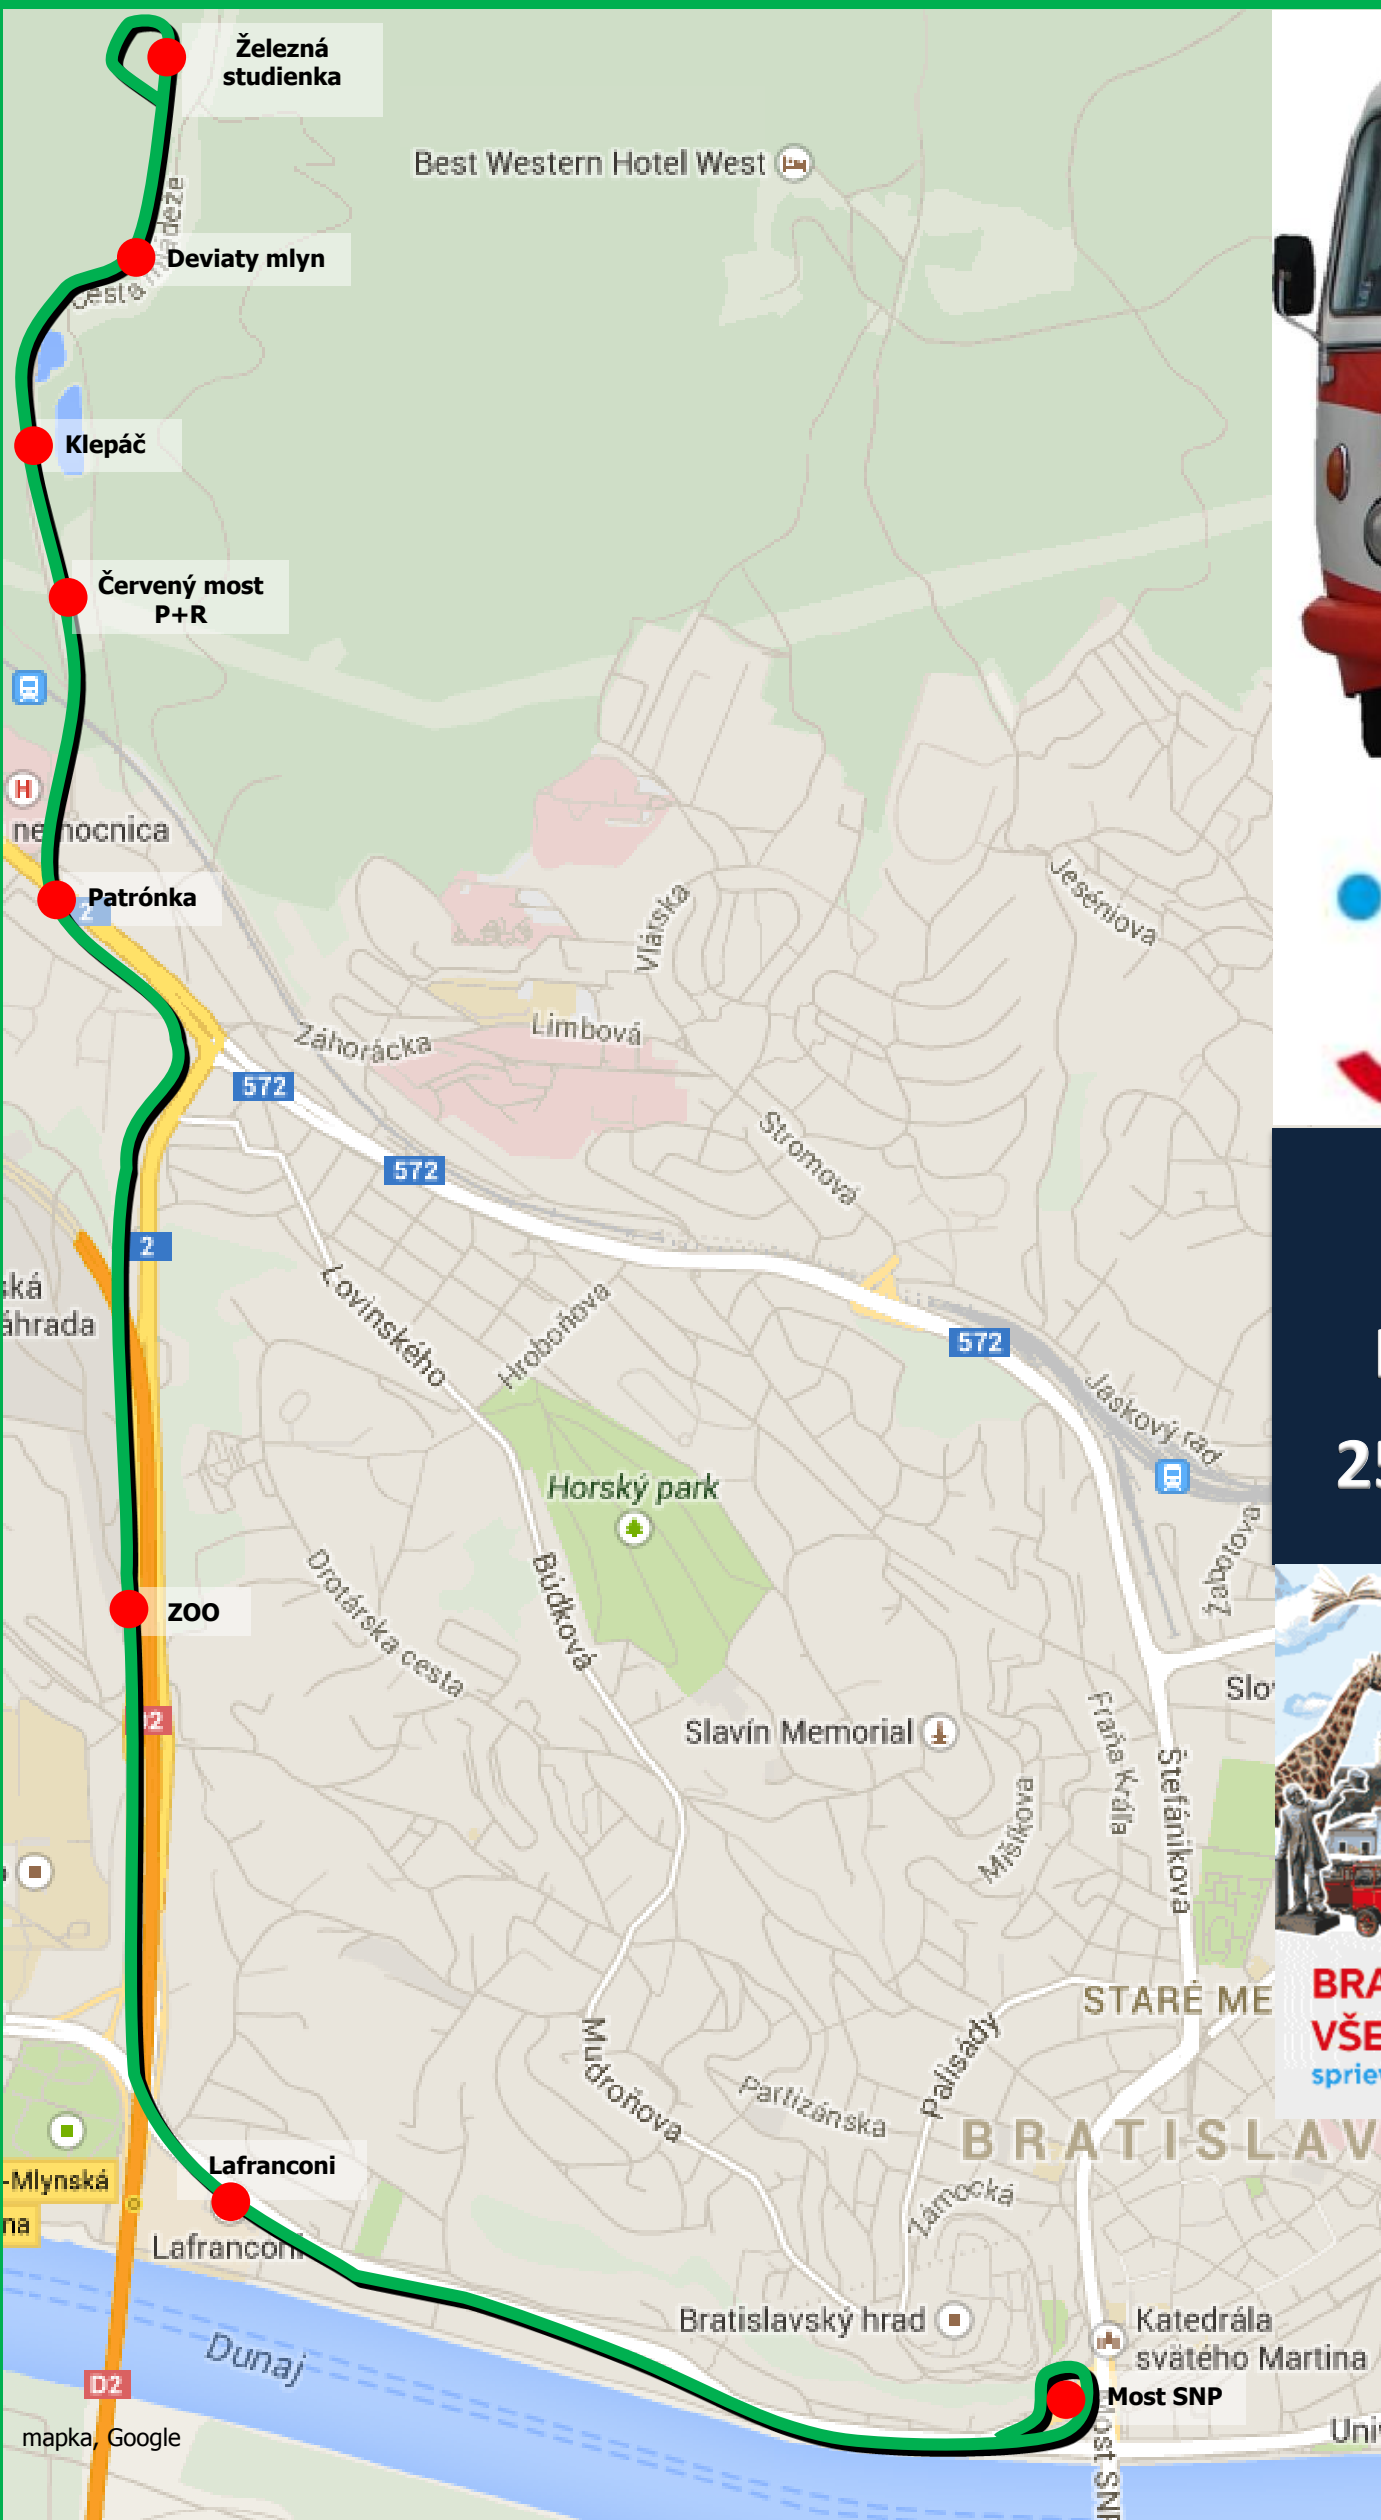

Premávka historického autobusu v dňoch **26. a 27. apríla** 2014. **Železná studienka**, Cesta mládeže, Vojenská nemocnica, Lamačská cesta, Mlynská dolina, Nábřežie arm. gen. L. Svobodu, **Most SNP**

Tradičné mestské podujatie v dňoch 25. – 27. apríla 2014